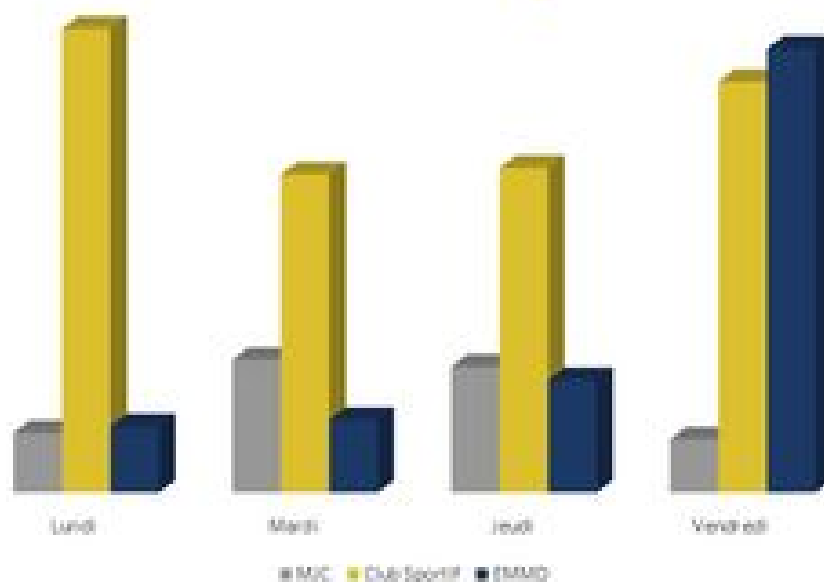

Pedt 2017

Que font les enfants après l'école ?

Enquêtes PEDT 2017

Mairie de Saint-Julien-en-Genevois

1 Place du Général de Gaulle, CS 34103
74164 Saint-Julien-en-Genevois

La Mairie vous accueille :
du lundi au vendredi : 8h30-12h et 14h-17h

Nous contacter :
04.50.35.14.14

<https://www.st-julien-en-genevois.fr/services/enfance/scolaire-873.html>