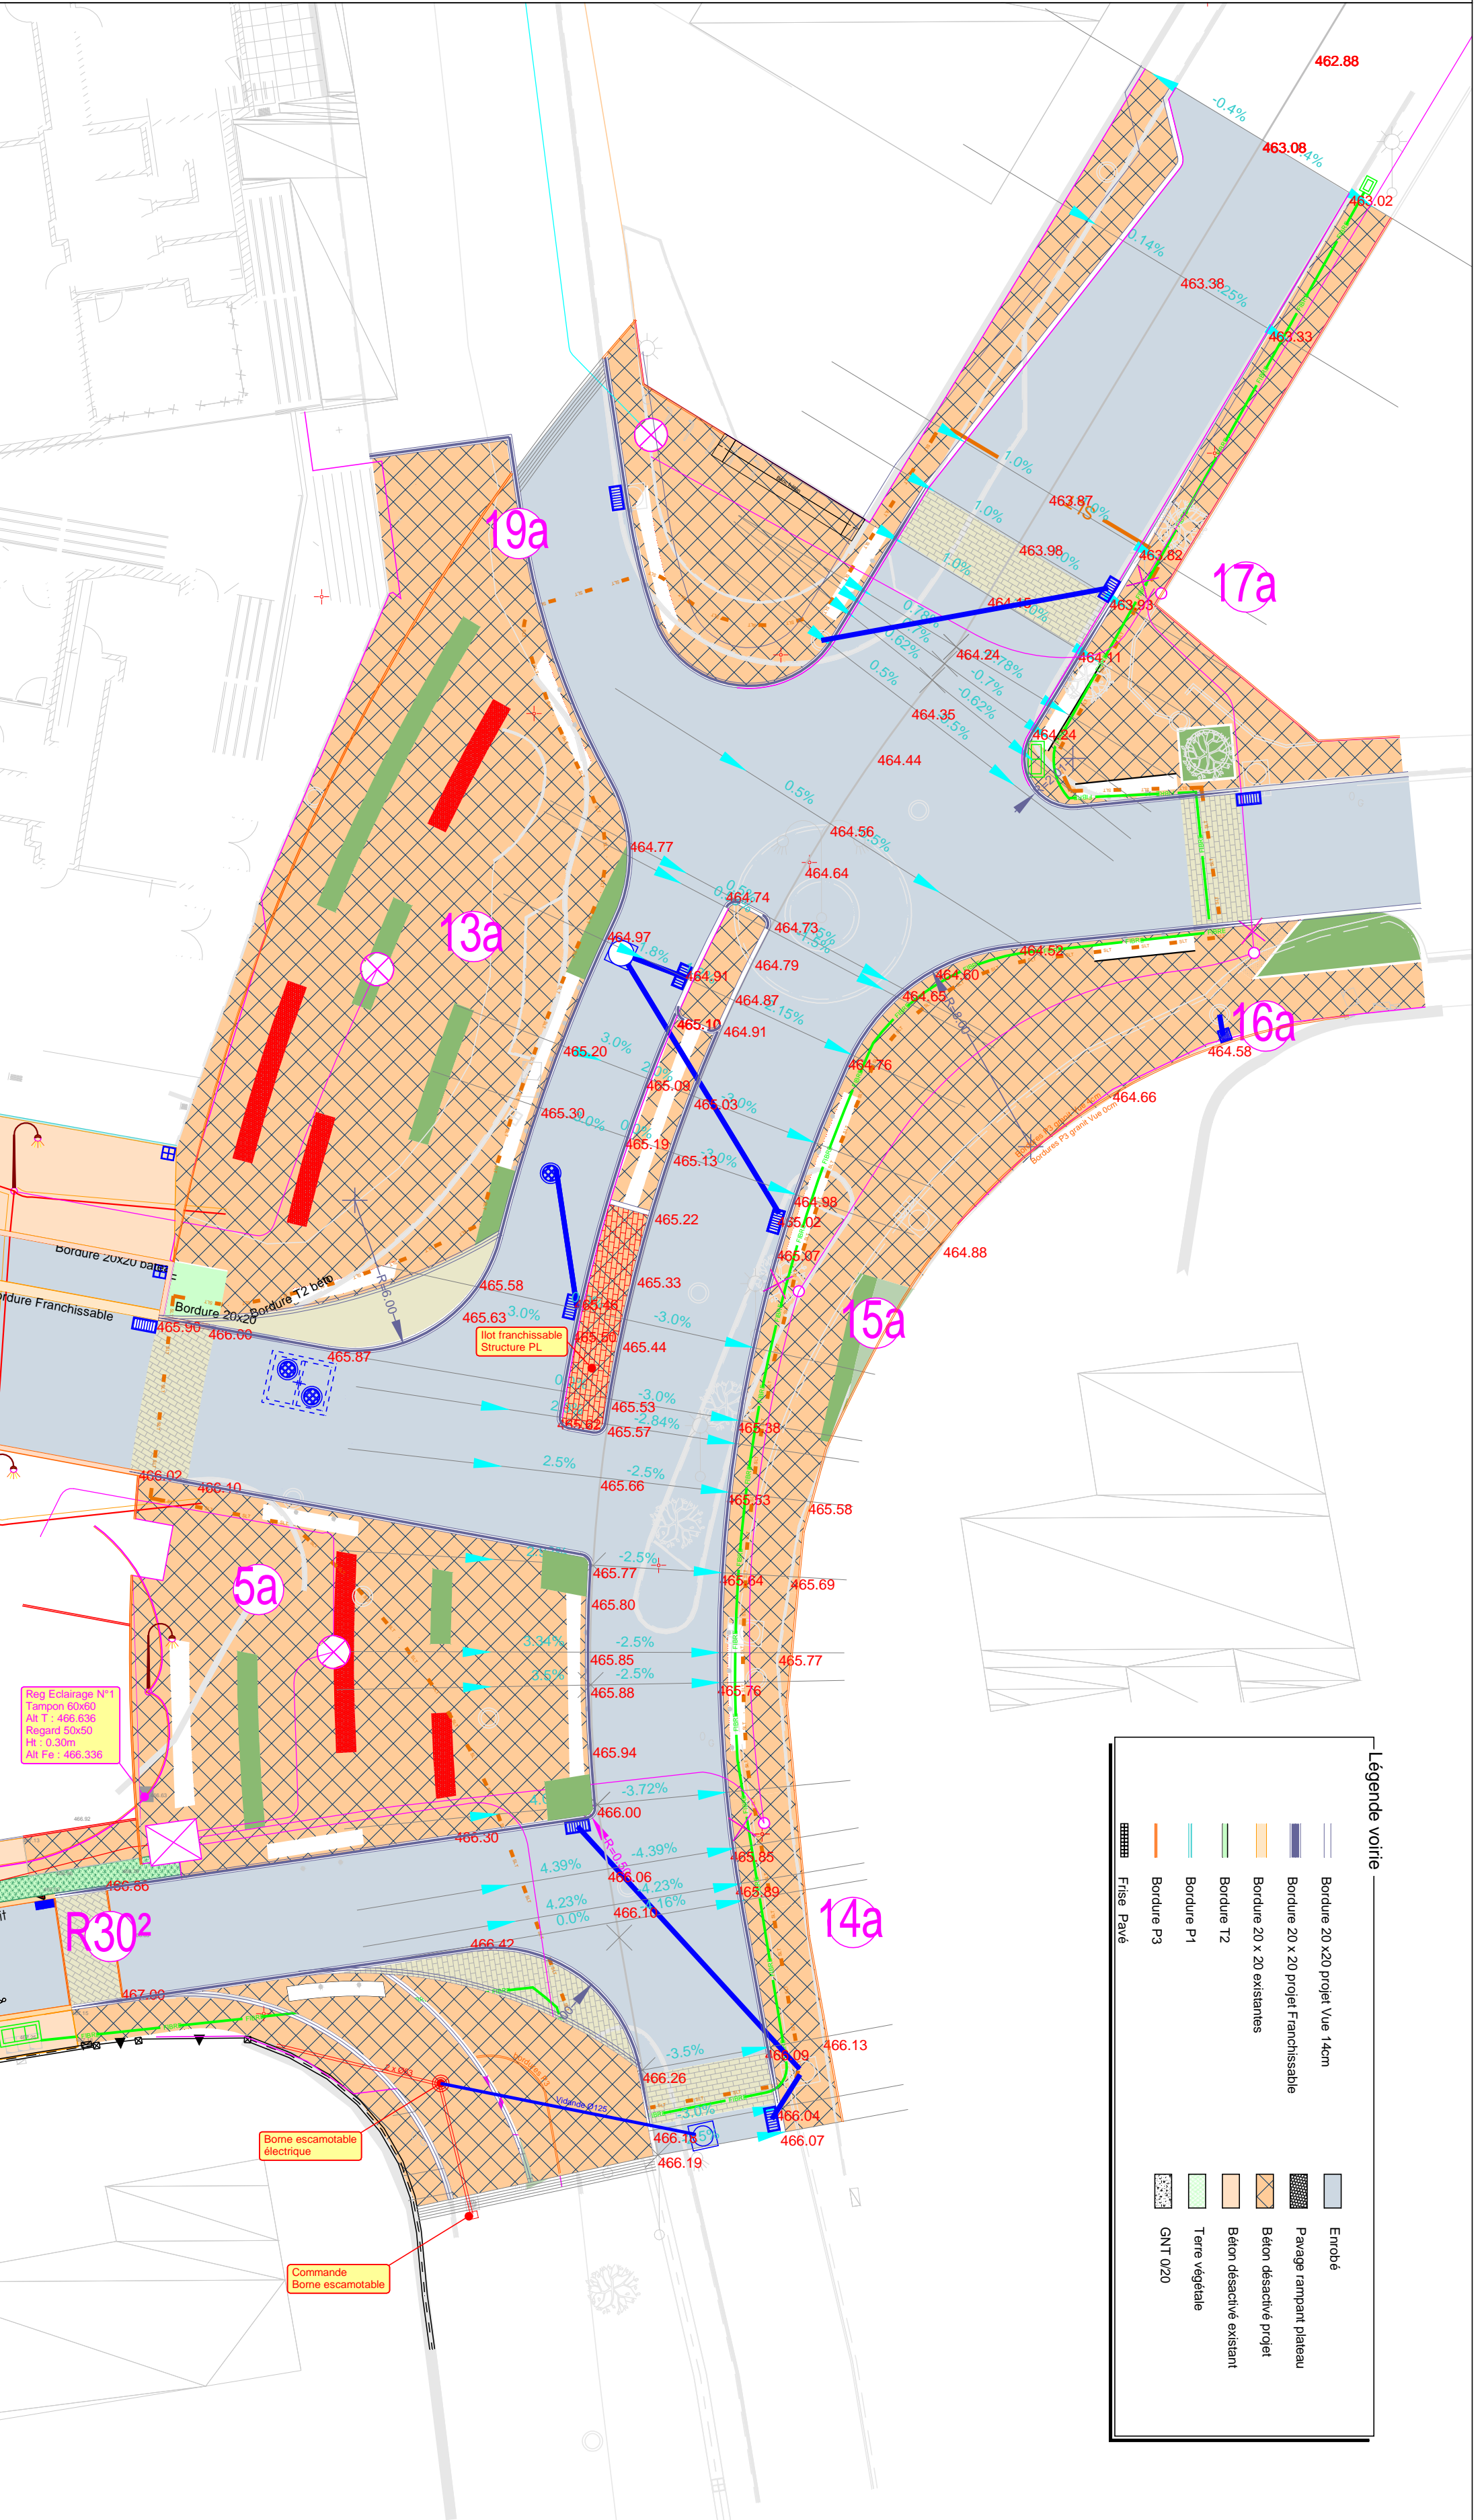

Aménagement Carrefour Des ACACIAS

PLAN D'EXECUTION VOIRIE

Modifications		Designation
Indice	Date	
e		
d		
c		
b	21-12-2017	Modification des bordures et des revêtements - ajout d'une borne escamotable
a	04-12-2017	Plan Original

Année-Lyse VERLEVE	Benjamin PONCEAU	Maître d'Ouvrage
Validation Colas		Maître d'Ouvrage
Echelle		1/2000

Identification du Plan		Identification du Fichier	
N° Affaire	Type de Plan	N° Affaire	Type de Plan
1759	EXE	1759	EXE
01b		01a	

Légende voirie

	Bordure 20 x20 projet Vue 14cm		Embré
	Bordure 20 x 20 projet Franchissable		Pavage rampant plateau
	Bordure 20 x 20 existantes		Béton désactivé projet
	Bordure P1		Béton désactivé existant
	Bordure P3		Terre végétale
	Frise Pavé		GNT 0/20